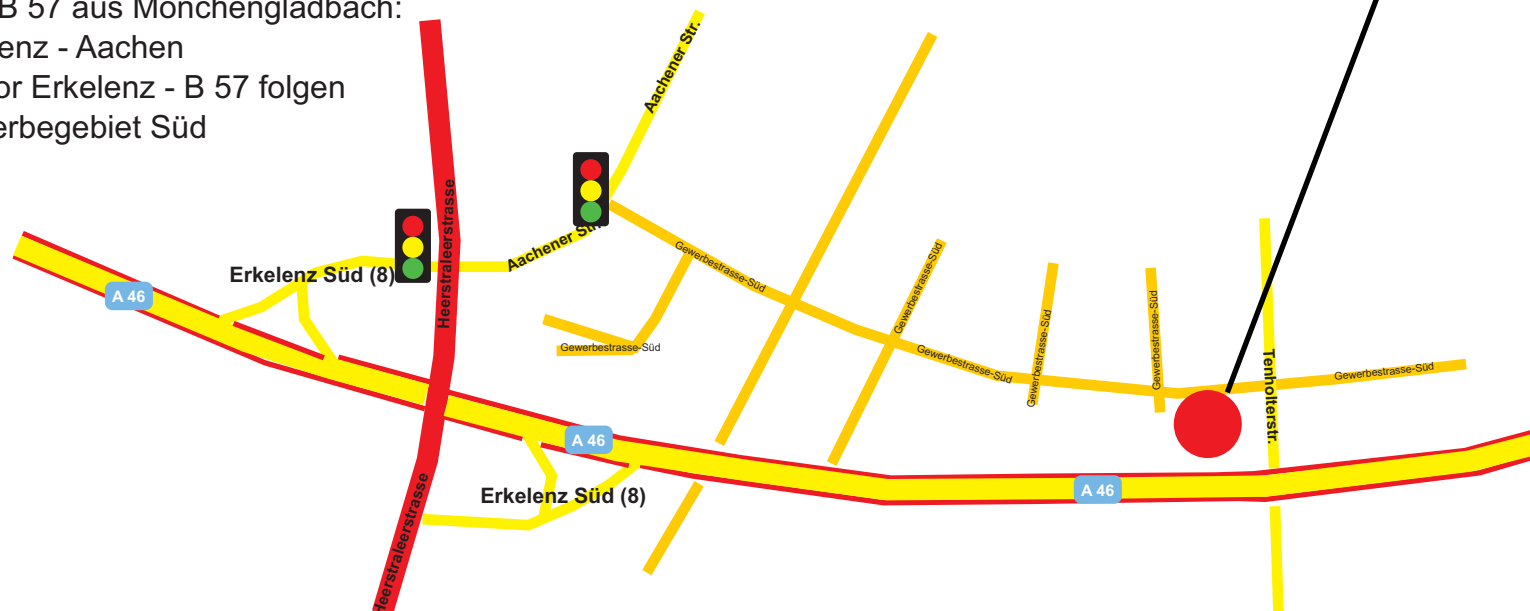

Wolfgang Peters Werkzeugschleiferei e.K.
Gewerbstraße-Süd 66
41812 Erkelenz
Tel.: 0 24 31 / 94 41 63
Tel.: 0 24 31 / 94 41 64
Fax: 0 24 31 / 94 41 65

Öffnungszeiten:
Montag bis Donnerstag von 8:00 Uhr bis 16:00 Uhr
Freitag von 8:00 Uhr bis 12:00 Uhr

Anfahrt A 46:
Autobahnausfahrt Erkelenz-Süd
Richtung Gewerbegebiet Süd

Bundesstraße B 57 aus Mönchengladbach:
Richtung Erkelenz - Aachen
Kreisverkehr vor Erkelenz - B 57 folgen
Richtung Gewerbegebiet Süd